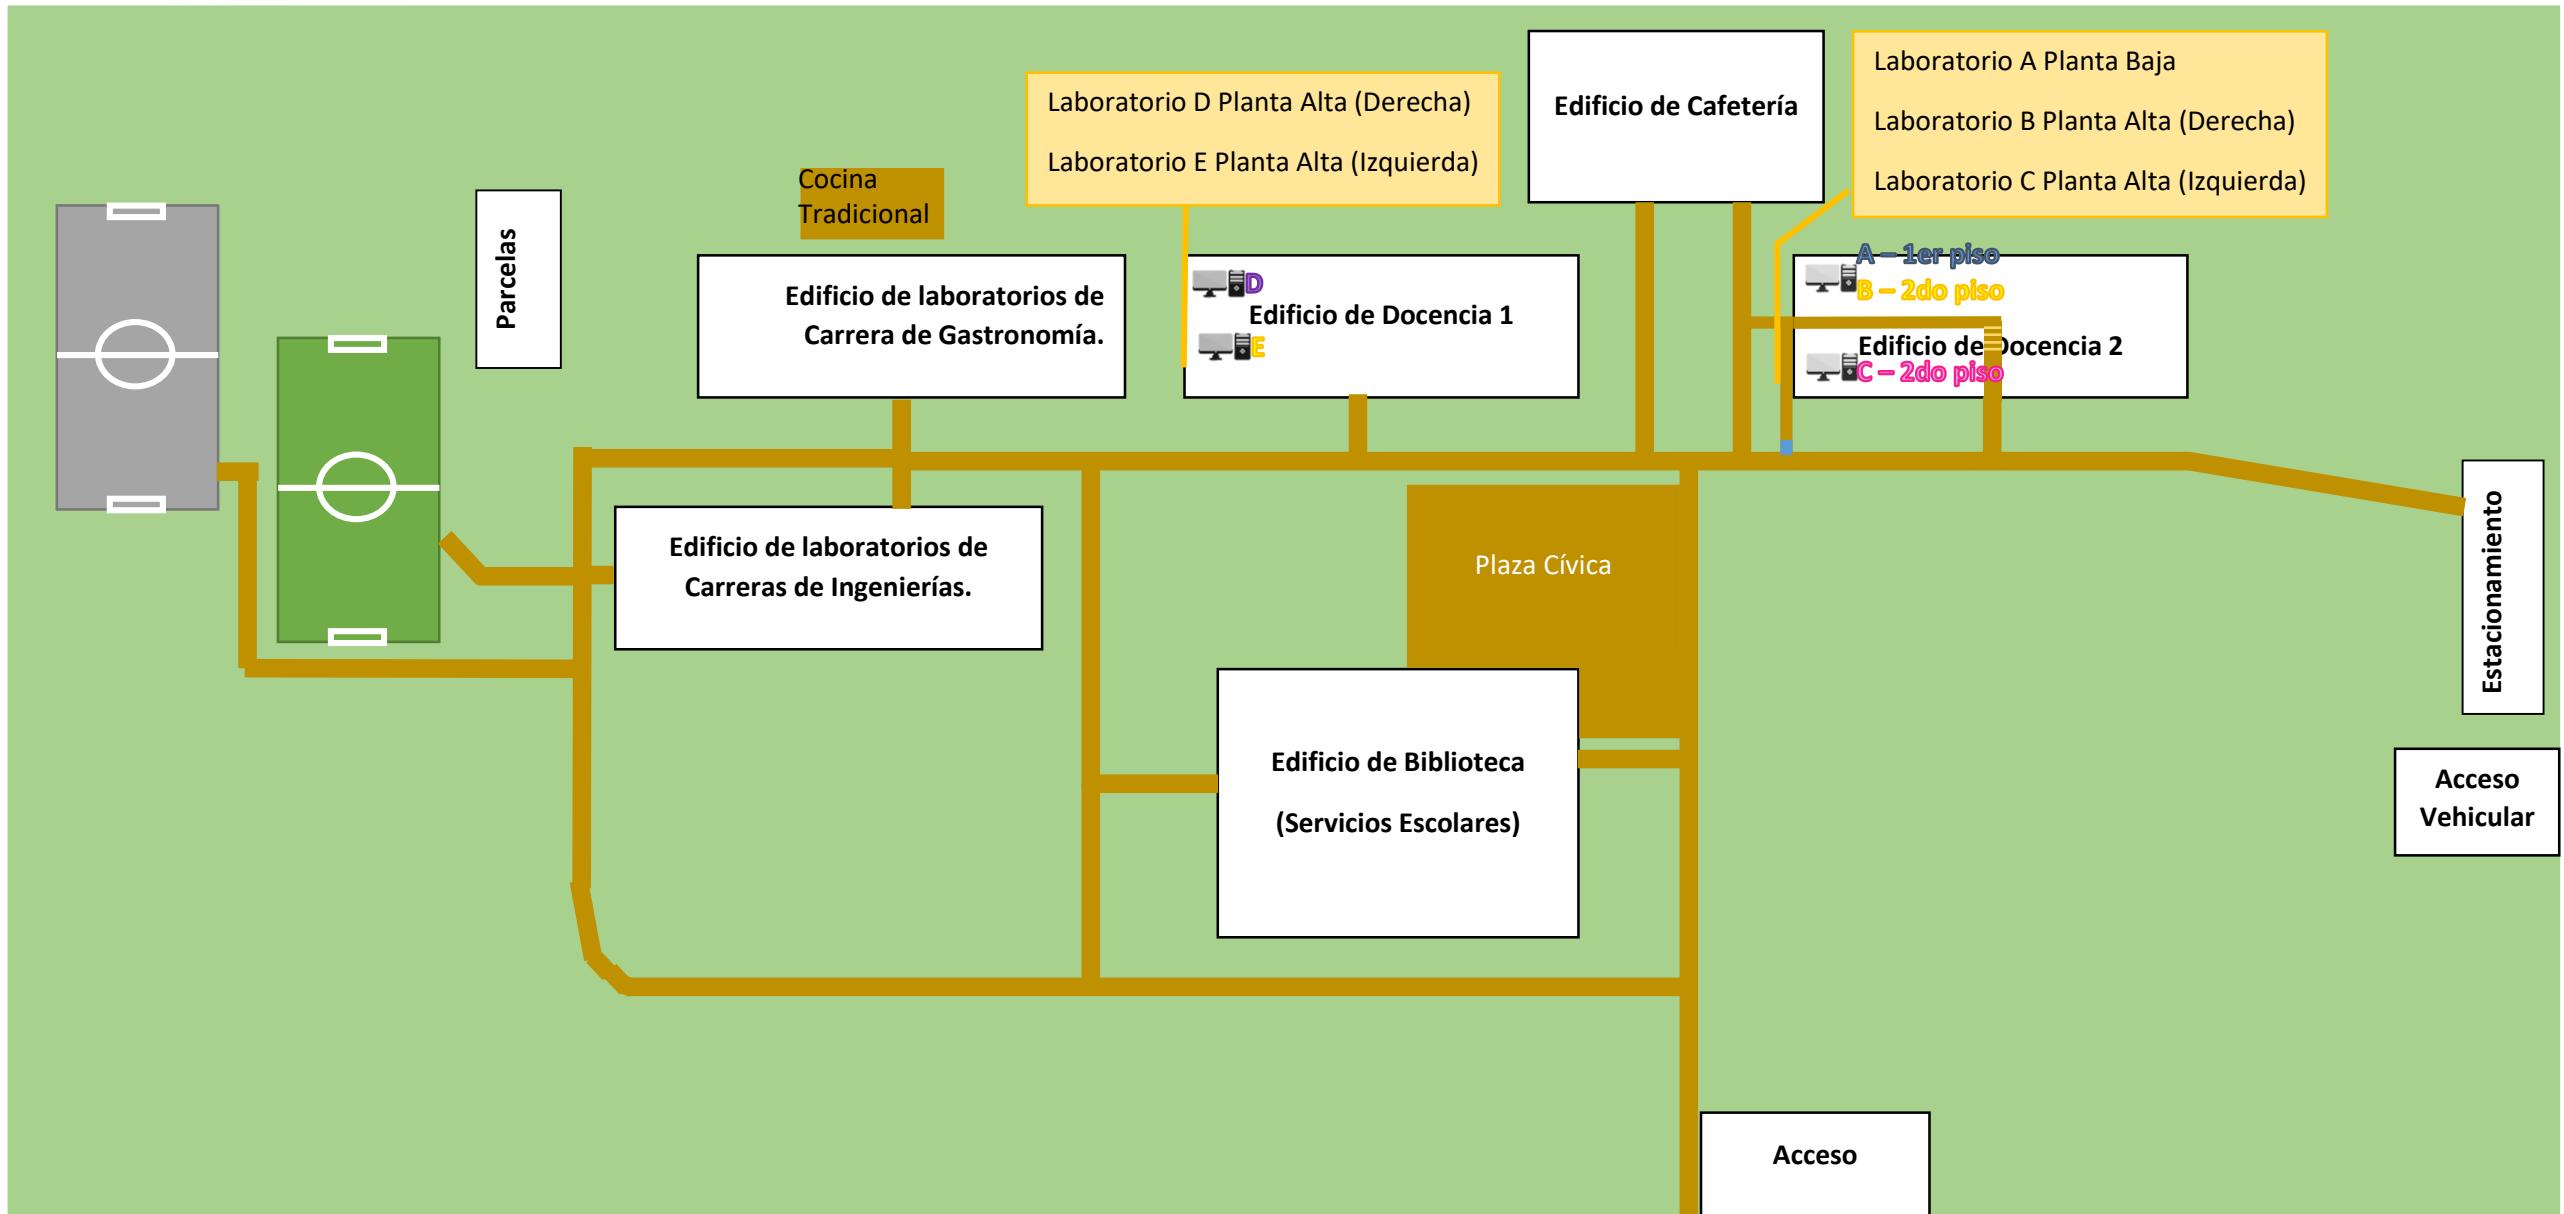

Croquis Institucional Y Distribución De Salones

Cuatrimestre: **Sep-Dic 2024**

Croquis Institucional

División de Servicios

DISTRIBUCIÓN DE SALONES EDIFICIO DE DOCENCIA 2 PLANTA BAJA

LABORATORIO DE INFORMATICA	TICS 	SALON 5 TTFS401	SALON 6 LTF101	CAJA ELECTRICA		BAÑOS 		BAÑOS 	SALON 7 LTF102	SALON8 LTF103
LABORATORIO DE TURISMO	SALON 10 TTFR401	SALON 11 TTFR402	SALON 12 TTU101		SALON 13 TTU102	SALON 14 TTU401	SALON 15 TTU402	SALON 16 TADM101		

DISTRIBUCIÓN DE SALONES EDIFICIO DE DOCENCIA 1

PLANTA ALTA

	Salón 8 TGA108	Salón 9 TGA401	Salón 10 TGA402	Salón 11 TGA403	LAB INFORMATICA 
		Salón 18 TGB102	Salón 17 TGB101	Salón 16 TGA406	Salón 15 TGA405 
Salón 14 TGA404					

Edificio Docencia 2, Planta Alta.

UNIVERSIDAD TECNOLÓGICA DE SAN MIGUEL DE ALLENDE
Distribución de Aulas de Carreras de División de Ingenierías

Edificio Docencia 2, Planta Baja.

UNIVERSIDAD TECNOLÓGICA DE SAN MIGUEL DE ALLENDE

Distribución de Aulas de Carreras de División de Ingenierías

Edificio de laboratorios de Carreras de Ingenierías.