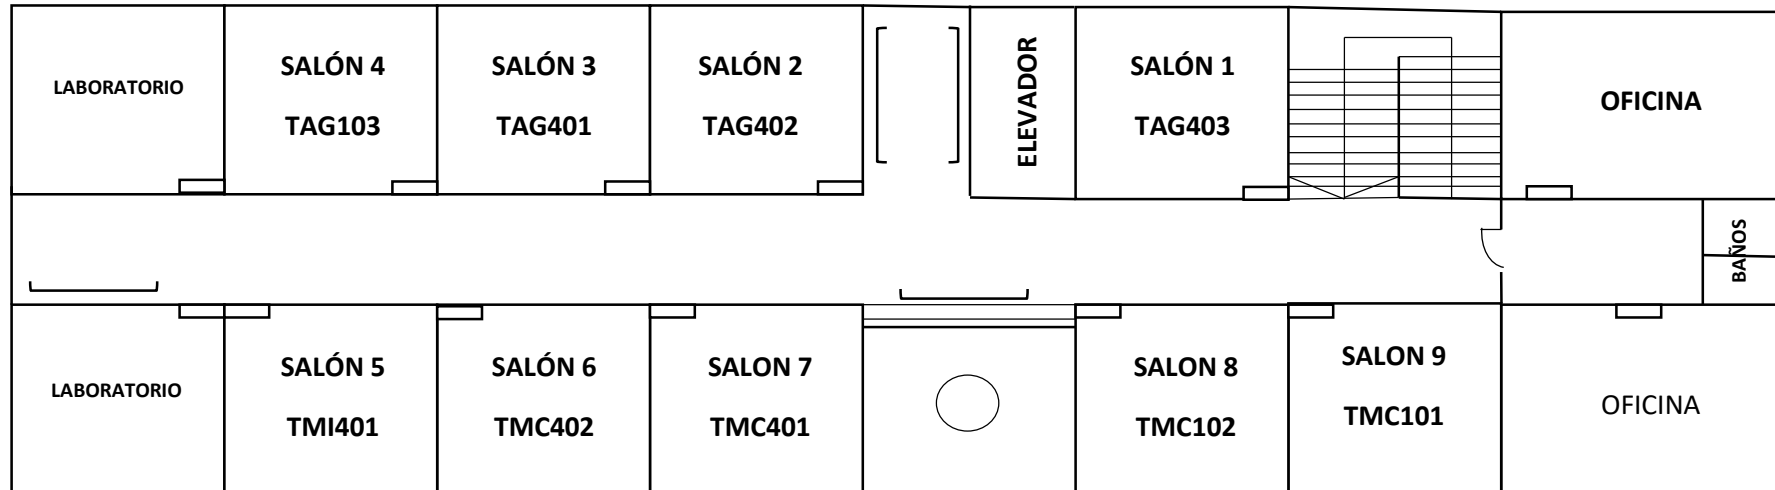

Croquis Institucional Y Distribución De Salones

Cuatrimestre: **Sep-Dic 2024**

Croquis Institucional

División de Servicios

DISTRIBUCIÓN DE SALONES EDIFICIO DE DOCENCIA 2 PLANTA BAJA

LABORATORIO DE INFORMATICA	TICS 	SALON 5 TTFS401	SALON 6 LTF101	CAJA ELECTRICA		BAÑOS 		BAÑOS 	SALON 7 LTF102	SALON8 LTF103
LABORATORIO DE TURISMO	SALON 10 TTFR401	SALON 11 TTFR402	SALON 12 TTU101		SALON 13 TTU102	SALON 14 TTU401	SALON 15 TTU402	SALON 16 TADM101		

DISTRIBUCIÓN DE SALONES EDIFICIO DE DOCENCIA 1

PLANTA ALTA

	Salón 8 TGA108	Salón 9 TGA401	Salón 10 TGA402	Salón 11 TGA403	LAB INFORMATICA 
		Salón 18 TGB102	Salón 17 TGB101	Salón 16 TGA406	Salón 15 TGA405 
Salón 14 TGA404					

PLANTA BAJA

 AUDITORIO	Salón 4 TGA104	Salón 5 TGA105	Salón 6 TGA106	Salón 7 TGA107
BAÑOS	BAÑOS 	Salón 1 TGA101	Salón 2 TGA102	Salón 3 TGA103  LABORATO RIODE IDIOMAS

División de Ingenierías

UNIVERSIDAD TECNOLÓGICA DE SAN MIGUEL DE ALLENDE
Distribución de Aulas de Carreras de División de Ingenierías

Edificio Docencia 2, Planta Alta.

UNIVERSIDAD TECNOLÓGICA DE SAN MIGUEL DE ALLENDE
Distribución de Aulas de Carreras de División de Ingenierías

Edificio Docencia 2, Planta Baja.

UNIVERSIDAD TECNOLÓGICA DE SAN MIGUEL DE ALLENDE